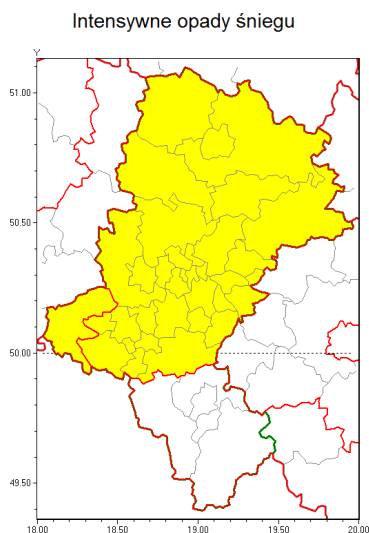

Zasięg ostrzeżenia w województwie

Ostrzeżenie meteorologiczne Nr 2

Nazwa biura	IMGW-PIB Biuro Prognoz Meteorologicznych w Krakowie
Zjawisko/stopień zagrożenia	Intensywne opady śniegu/ 1
Obszar	województwo małopolskie powiat raciborski
Ważność	od godz. 18:00 dnia 04.01.2019 do godz. 12:00 dnia 05.01.2019
Przebieg	Prognozuje się wystąpienie opadów śniegu, miejscami o natężeniu umiarkowanym, powodujących przyrost pokrywy śnieżnej za okres ważności Ostrzeżenia od 15 cm do 18 cm.
Prawdopodobieństwo wystąpienia zjawiska(%)	80%
Uwagi	Brak.
Dyrektor synoptyk IMGW-PIB	Adam Michniewski
Godzina i data wydania	godz. 11:46 dnia 04.01.2019
SMS	IMGW-PIB OSTRZEŻENIE: NIEG/1 małopolskie/raciborski od 18:00/04.01 do 12:00/05.01.2019 przyrost pokrywy 18 cm.