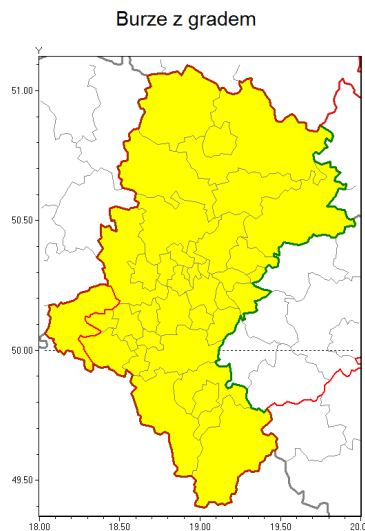

Zasięg ostrzeżenia w województwie

Ostrzeżenie meteorologiczne Nr 31

Nazwa biura	IMGW-PIB Biuro Prognoz Meteorologicznych w Krakowie
Zjawisko/stopień zagrożenia	Burze z gradem/ 1
Obszar	województwo łódzkie powiat raciborski
Ważność	od godz. 12:00 dnia 27.05.2019 do godz. 21:00 dnia 27.05.2019
Przebieg	Prognozuje się wystąpienie burz z opadami deszczu miejscami od 15 mm do 25 mm oraz porywami wiatru do 75 km/h. Miejscami możliwy grad.
Prawdopodobieństwo wystąpienia zjawiska(%)	80%
Uwagi	Brak.
Dyrektor synoptyk IMGW-PIB	Grzegorz Mikutel
Godzina i data wydania	godz. 10:50 dnia 27.05.2019
SMS	IMGW-PIB OSTRZEŻENIE: BURZE Z GRADEM/1 łódzkie/raciborski od 12:00/27.05 do 21:00/27.05.2019 deszcz 25 mm, porywy 75 km/h.