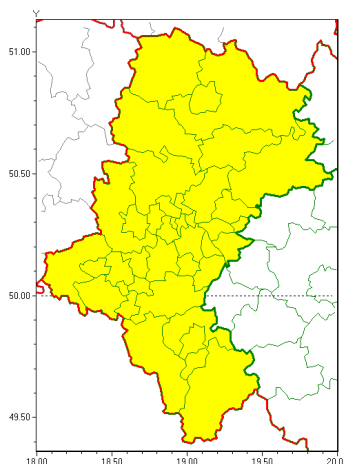

Zasięg ostrzeżeń w województwie

Burze z gradem
2020-07-16 07:38

WOJEWÓDZTWO ŁÓDZKIE
OSTRZEŻENIA METEOROLOGICZNE ZBIORCZO NR 118
WYKAZ OBYWÓW ZUJACYCH OSTRZEŻENIE
o godz. 07:38 dnia 16.07.2020

Zjawisko/Stopień zagrożenia	Burze z gradem/1
Obszar (w nawiasie numer ostrzeżenia dla powiatu)	powiaty: białski(54), bielski(75), Bielsko-Biała(74), bieruńsko-lędziński(54), Bytom(53), Chorzów(52), cieszyński(82), Częstochowa(52), częstochowski(55), Dąbrowa Górnicza(54), Gliwice(51), gliwicki(51), Jastrzębie-Zdrój(55), Jaworzno(55), Katowice(54), kłobucki(54), lubliniecki(52), mikołowski(55), Mysłowice(54), myszkowski(53), Piekary Łódzkie(52), pszczyński(56), raciborski(52), Ruda Łódzka(52), rybnicki(54), Rybnik(54), Siemianowice Łódzkie(52), Sosnowiec(55), Siewierz(52), tarnogórski(55), Tychy(55), wodzisławski(54), Zabrze(53), zawierciański(54), Żary(54), żywiecki(86)
Ważność	od godz. 10:00 dnia 16.07.2020 do godz. 19:30 dnia 16.07.2020
Prawdopodobieństwo	75%
Przebieg	Prognozuje się wystąpienie burz z opadami deszczu miejscami od 15 mm do 20 mm, lokalnie do 25 mm oraz porywami wiatru do 70 km/h. Możliwy grad.
SMS	IMGW-PIB OSTRZEGA: BURZE Z GRADEM/1 Łódzkie (wszystkie powiaty) od 10:00/16.07 do 19:30/16.07.2020 deszcz 25 mm, porywy 70 km/h możliwy grad. Dotyczy powiatów: wszystkie powiaty.
RSO	Woj. Łódzkie (wszystkie powiaty), IMGW-PIB wydał ostrzeżenie pierwszego stopnia o burzach z gradem
Uwagi	Brak.
Dyrektor synoptyk IMGW-PIB	Krzysztof Jania