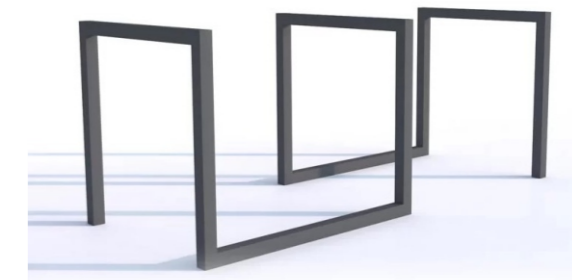

# ZAGOSPODAROWANIE PRZESTRZENI PUBLICZNEJ NA OSIEDLU MIESZKANIOWYM W KUŹNI RACIBORSKIEJ-MAŁA ARCHITEKTURA

WIATA REKREACYJNA DREWNIANA - MONTAŻ

ŁAWKA WARSZAWSKA Z OPARCIEM 4 SZT.

ŁAWKA ŁUKOWA - 4 SZT.

WYKOŃCZENIA DREWNIANE W JEDNOLITYM KOLORZE  
Kolor stali: RAL:9005

LEŻAK - 4 SZT.

STOJAK NA ROWERY 8 STANOWISK - 2 SZT.

ŁAWKA MŁODZIEŻOWA - 2 SZT.

KOSZ NA ŚMIECI- 4 SZT.

ŁAWOSTÓŁ WOLNOSTOJĄCY- 4 SZT.

ŁAWKA WILLEŃSKA Z OPARCIEM I PODŁOKIETNIKIEM - 7 SZT.

PERGOLA DREWNIANA

ZAGOSPODAROWANIE PRZESTRZENI PUBLICZNEJ NA OSIEDLU MIESZKANIOWYM W KUŹNI RACIBORSKIEJ	
TEMAT: ZESTAWIENIE MAŁEJ ARCHITEKTURY	SKALA:
LOKALIZACJA: KUŹNIA RACIBORSKA, UL. LEWANDOWSKIEGO	
INWESTOR: GMINA KUŹNIA RACIBORSKA	DATA:
SIEDZIBA: UL. SŁOWACKIEGO 4, 47-420 KUŹNIA RACIBORSKA	2023
OPRACOWAŁ:	NR RYS. 4A
PROJEKTANT:	