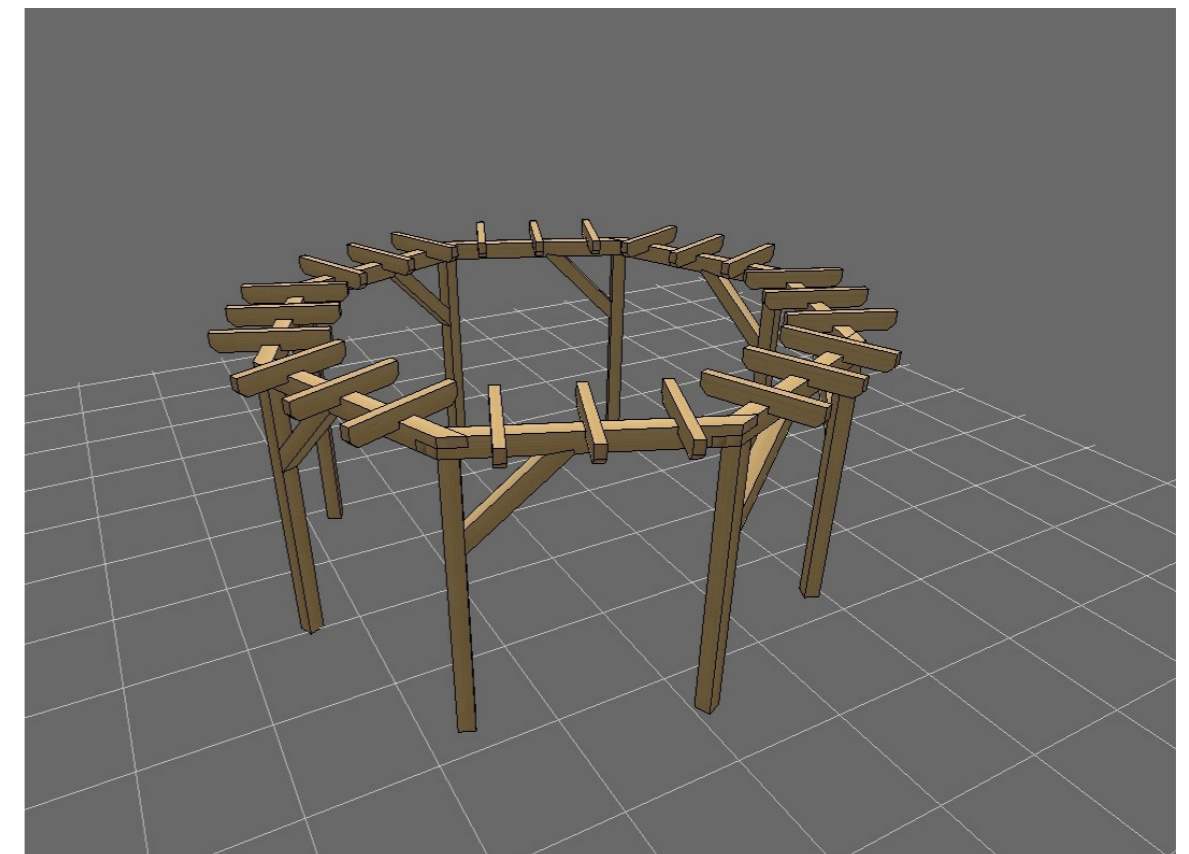

# ZAGOSPODAROWANIE PRZESTRZENI PUBLICZNEJ NA OSIEDLU MIESZKANIOWYM W KUŹNI RACIBORSKIEJ-MAŁA ARCHITEKTURA

WIATA REKREACYJNA DREWNIANA - MONTAŻ

ŁAWKA WARSZAWSKA Z OPARCIEM 4 SZT.

ŁAWKA ŁUKOWA - 4 SZT.

WYKOŃCZENIA DREWNIANE W JEDNOLITYM KOLORZE  
Kolor stali: RAL:9005

LEŻAK - 4 SZT.

STOJAK NA ROWERY 8 STANOWISK - 2 SZT.

ŁAWKA MŁODZIEŻOWA - 2 SZT.

KOSZ NA ŚMIECI- 4 SZT.

ŁAWOSTÓŁ WOLNOSTOJĄCY- 4 SZT.

ŁAWKA WILLEŃSKA Z OPARCIEM I PODŁOKIETNIKIEM - 7 SZT.

PERGOLA DREWNIANA

ZAGOSPODAROWANIE PRZESTRZENI PUBLICZNEJ NA OSIEDLU MIESZKANIOWYM W KUŹNI RACIBORSKIEJ	
TEMAT: ZESTAWIENIE MAŁEJ ARCHITEKTURY	SKALA:
LOKALIZACJA: KUŹNIA RACIBORSKA, UL. LEWANDOWSKIEGO	
INWESTOR: GMINA KUŹNIA RACIBORSKA	DATA:
SIEDZIBA: UL. SŁOWACKIEGO 4, 47-420 KUŹNIA RACIBORSKA	2023
OPRACOWAŁ:	NR RYS. 4A
PROJEKTANT:	

# ZAGOSPODAROWANIE PRZESTRZENI PUBLICZNEJ NA OSIEDLU MIESZKANIOWYM W KUŹNI RACIBORSKIEJ

## MAŁA ARCHITEKTURA