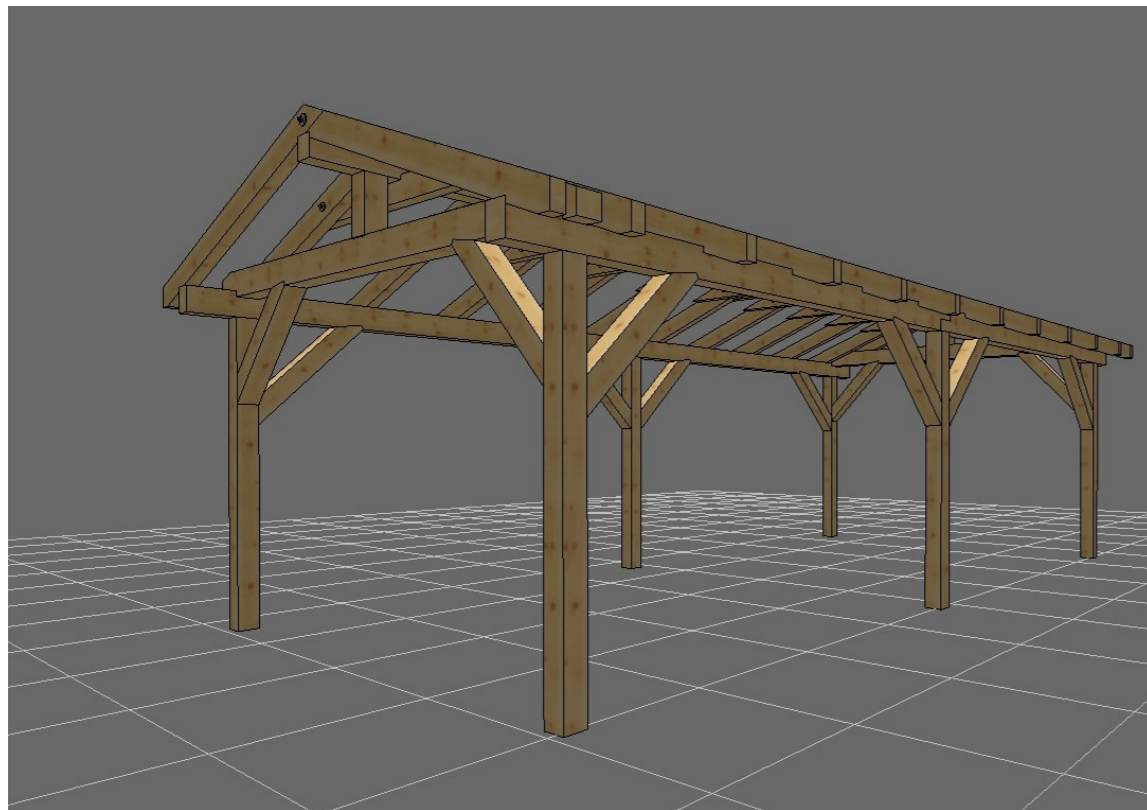

# ZAGOSPODAROWANIE PRZESTRZENI PUBLICZNEJ NA OSIEDLU MIESZKANIOWYM W KUŹNI RACIBORSKIEJ-MAŁA ARCHITEKTURA

WIATA REKREACYJNA DREWNIANA - MONTAŻ

ŁAWKA WARSZAWSKA Z OPARCIEM 4 SZT.

ŁAWKA ŁUKOWA - 4 SZT.

WYKOŃCZENIA DREWNIANE W JEDNOLITYM KOLORZE  
Kolor stali: RAL:9005

LEŻAK - 4 SZT.

STOJAK NA ROWERY 8 STANOWISK - 2 SZT.

ŁAWKA MŁODZIEŻOWA - 2 SZT.

KOSZ NA ŚMIECI- 4 SZT.

ŁAWOSTÓŁ WOLNOSTOJĄCY- 4 SZT.

ŁAWKA WILLEŃSKA Z OPARCIEM I PODŁOKIETNIKIEM - 7 SZT.

PERGOLA DREWNIANA

ZAGOSPODAROWANIE PRZESTRZENI PUBLICZNEJ NA OSIEDLU MIESZKANIOWYM W KUŹNI RACIBORSKIEJ	
TEMAT: ZESTAWIENIE MAŁEJ ARCHITEKTURY	SKALA:
LOKALIZACJA: KUŹNIA RACIBORSKA, UL. LEWANDOWSKIEGO	
INWESTOR: GMINA KUŹNIA RACIBORSKA	DATA:
SIEDZIBA: UL. SŁOWACKIEGO 4, 47-420 KUŹNIA RACIBORSKA	2023
OPRACOWAŁ:	NR RYS. 4A
PROJEKTANT:	

# ZAGOSPODAROWANIE PRZESTRZENI PUBLICZNEJ NA OSIEDLU MIESZKANIOWYM W KUŹNI RACIBORSKIEJ

## MAŁA ARCHITEKTURA