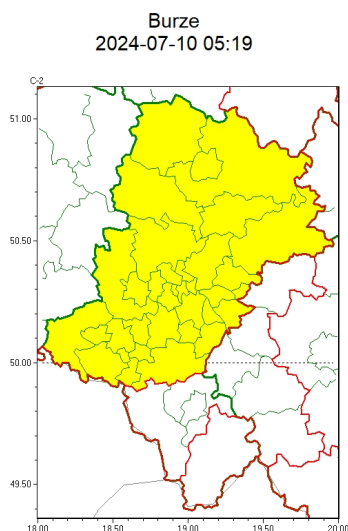

Zasięg ostrzeżeń w województwie

WOJEWÓDZTWO ŁĄSKIE
OSTRZEŻENIA METEOROLOGICZNE ZBIORCZO NR 179
WYKAZ OBOWIĄZUJĄCYCH OSTRZEŻEŃ
o godz. 05:19 dnia 10.07.2024

Zjawisko/Stopień zagrożenia	Burze/1
Obszar (w nawiasie numer ostrzeżenia dla powiatu)	powiaty: bzdziński(78), bierski(79), Bytom(74), Chorzów(74), Częstochowa(76), częstochowski(76), Dąbrowa Górnicza(78), Gliwice(73), gliwicki(73), Jastrzębie-Zdrój(80), Jaworzno(78), Katowice(77), kłobucki(70), lubliniecki(74), mikołowski(76), Mysłowice(77), myszkowski(78), Piekary Śląskie(74), pszczyński(84), raciborski(80), Ruda Śląska(76), rybnicki(79), Rybnik(79), Siemianowice Śląskie(74), Sosnowiec(77), witochowski(74), tarnogórski(73), Tychy(76), wodzisławski(80), Zabrze(73), zawierciański(80), żyry(79)
Ważność	od godz. 17:00 dnia 10.07.2024 do godz. 03:00 dnia 11.07.2024
Prawdopodobieństwo	80%
Przebieg	Prognozowane są burze, którym miejscami będą towarzyszyć silne opady deszczu od 20 mm do 35 mm oraz porywy wiatru do 85 km/h. Lokalnie grad.
SMS	IMGW-PIB OSTRZEŻENIA: BURZE/1 Łąskie (32 powiatów) od 17:00/10.07 do 03:00/11.07.2024 deszcz 35 mm, porywy 85 km/h, grad. Dotyczy powiatów: bzdziński, bierski, Bytom, Chorzów, Częstochowa, częstochowski, Dąbrowa Górnicza, Gliwice, gliwicki, Jastrzębie-Zdrój, Jaworzno, Katowice, kłobucki, lubliniecki, mikołowski, Mysłowice, myszkowski, Piekary Śląskie, pszczyński, raciborski, Ruda Śląska, rybnicki, Rybnik, Siemianowice Śląskie, Sosnowiec, witochowski, tarnogórski, Tychy, wodzisławski, Zabrze, zawierciański i żyry.
RSO	Woj. Łąskie (32 powiatów), IMGW-PIB wydał ostrzeżenie pierwszego stopnia o burzach
Uwagi	Ostrzeżenie może być kontynuowane z wyższym stopniem zagrożenia.
Zjawisko/Stopień zagrożenia	Upał/1