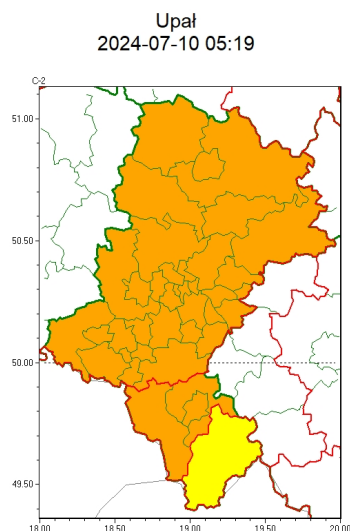

Zasięg ostrzeżeń w województwie

WOJEWÓDZTWO ŁĄSKIE
OSTRZEŻENIA METEOROLOGICZNE ZBIORCZO NR 179
WYKAZ OBOWIĄZUJĄCYCH OSTRZEŻEŃ
o godz. 05:19 dnia 10.07.2024

Zjawisko/Stopień zagrożenia	Burze/1
Obszar (w nawiasie numer ostrzeżenia dla powiatu)	powiaty: bzdziński(78), bierski(79), Bytom(74), Chorzów(74), Częstochowa(76), częstochowski(76), Dąbrowa Górnicza(78), Gliwice(73), gliwicki(73), Jastrzębie-Zdrój(80), Jaworzno(78), Katowice(77), kłobucki(70), lubliniecki(74), mikołowski(76), Mysłowice(77), myszkowski(78), Piekary Śląskie(74), pszczyński(84), raciborski(80), Ruda Śląska(76), rybnicki(79), Rybnik(79), Siemianowice Śląskie(74), Sosnowiec(77), witochowski(74), tarnogórski(73), Tychy(76), wodzisławski(80), Zabrze(73), zawierciański(80), żyry(79)
Ważność	od godz. 17:00 dnia 10.07.2024 do godz. 03:00 dnia 11.07.2024
Prawdopodobieństwo	80%
Przebieg	Prognozowane są burze, którym miejscami będą towarzyszyć silne opady deszczu od 20 mm do 35 mm oraz porywy wiatru do 85 km/h. Lokalnie grad.
SMS	IMGW-PIB OSTRZEŻENIA: BURZE/1 Łąskie (32 powiatów) od 17:00/10.07 do 03:00/11.07.2024 deszcz 35 mm, porywy 85 km/h, grad. Dotyczy powiatów: bzdziński, bierski, Bytom, Chorzów, Częstochowa, częstochowski, Dąbrowa Górnicza, Gliwice, gliwicki, Jastrzębie-Zdrój, Jaworzno, Katowice, kłobucki, lubliniecki, mikołowski, Mysłowice, myszkowski, Piekary Śląskie, pszczyński, raciborski, Ruda Śląska, rybnicki, Rybnik, Siemianowice Śląskie, Sosnowiec, witochowski, tarnogórski, Tychy, wodzisławski, Zabrze, zawierciański i żyry.
RSO	Woj. Łąskie (32 powiatów), IMGW-PIB wydał ostrzeżenie pierwszego stopnia o burzach
Uwagi	Ostrzeżenie może być kontynuowane z wyższym stopniem zagrożenia.
Zjawisko/Stopień zagrożenia	Upał/1